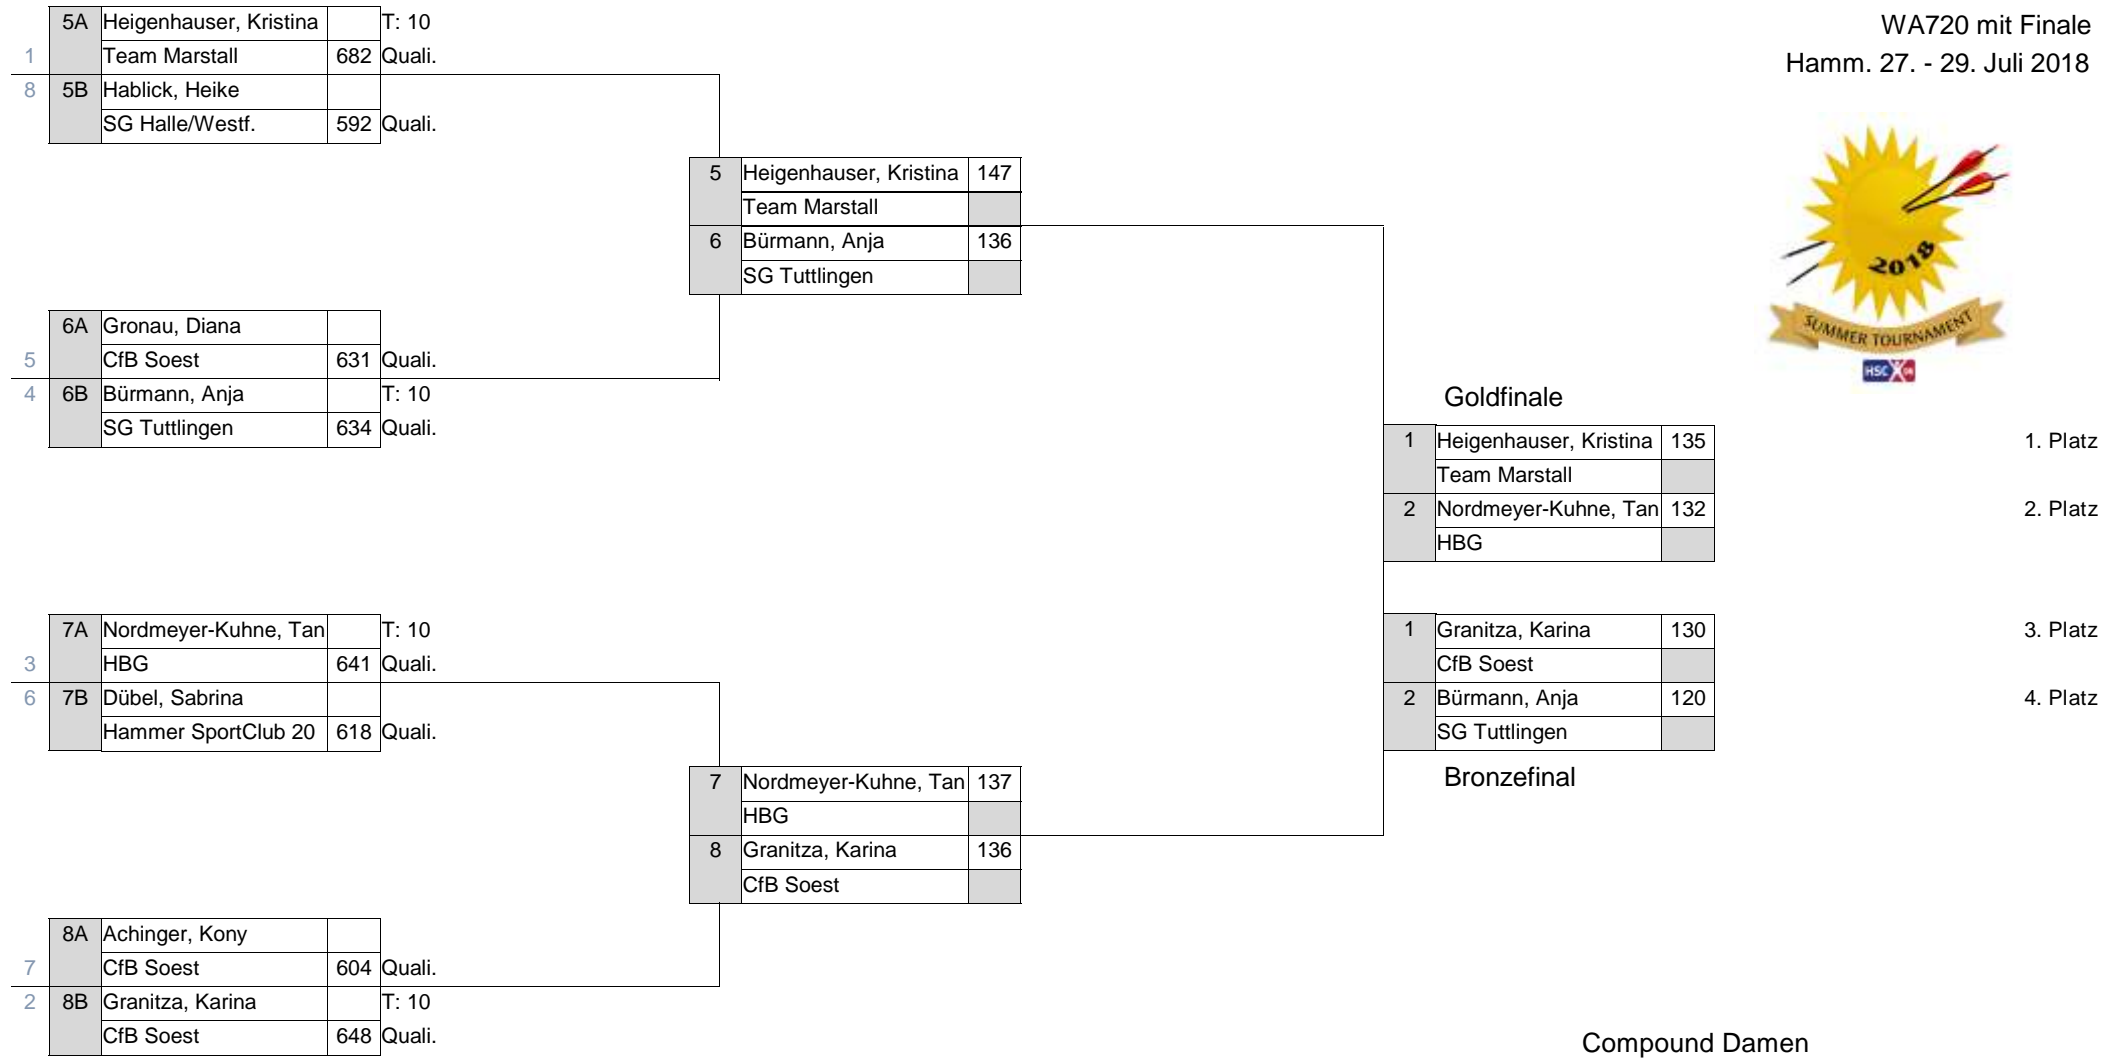

### Compound Damen

Name	Verein	Quali	1/4	1/2	Finale
1. Heigenhauser, Kristina	Team Marstall	682	0	147	135
2. Nordmeyer-Kuhne, Tanja	HBG	641	0	137	132
3. Granitza, Karina	CfB Soest	648	0	136	130
4. Bürmann, Anja	SG Tuttlingen	634	0	136	120
5. Achinger, Kony	CfB Soest	604	0		
. Dübel, Sabrina	Hammer SportClub 2008	618	0		
. Gronau, Diana	CfB Soest	631	0		
. Hablick, Heike	SG Halle/Westf.	592	0		